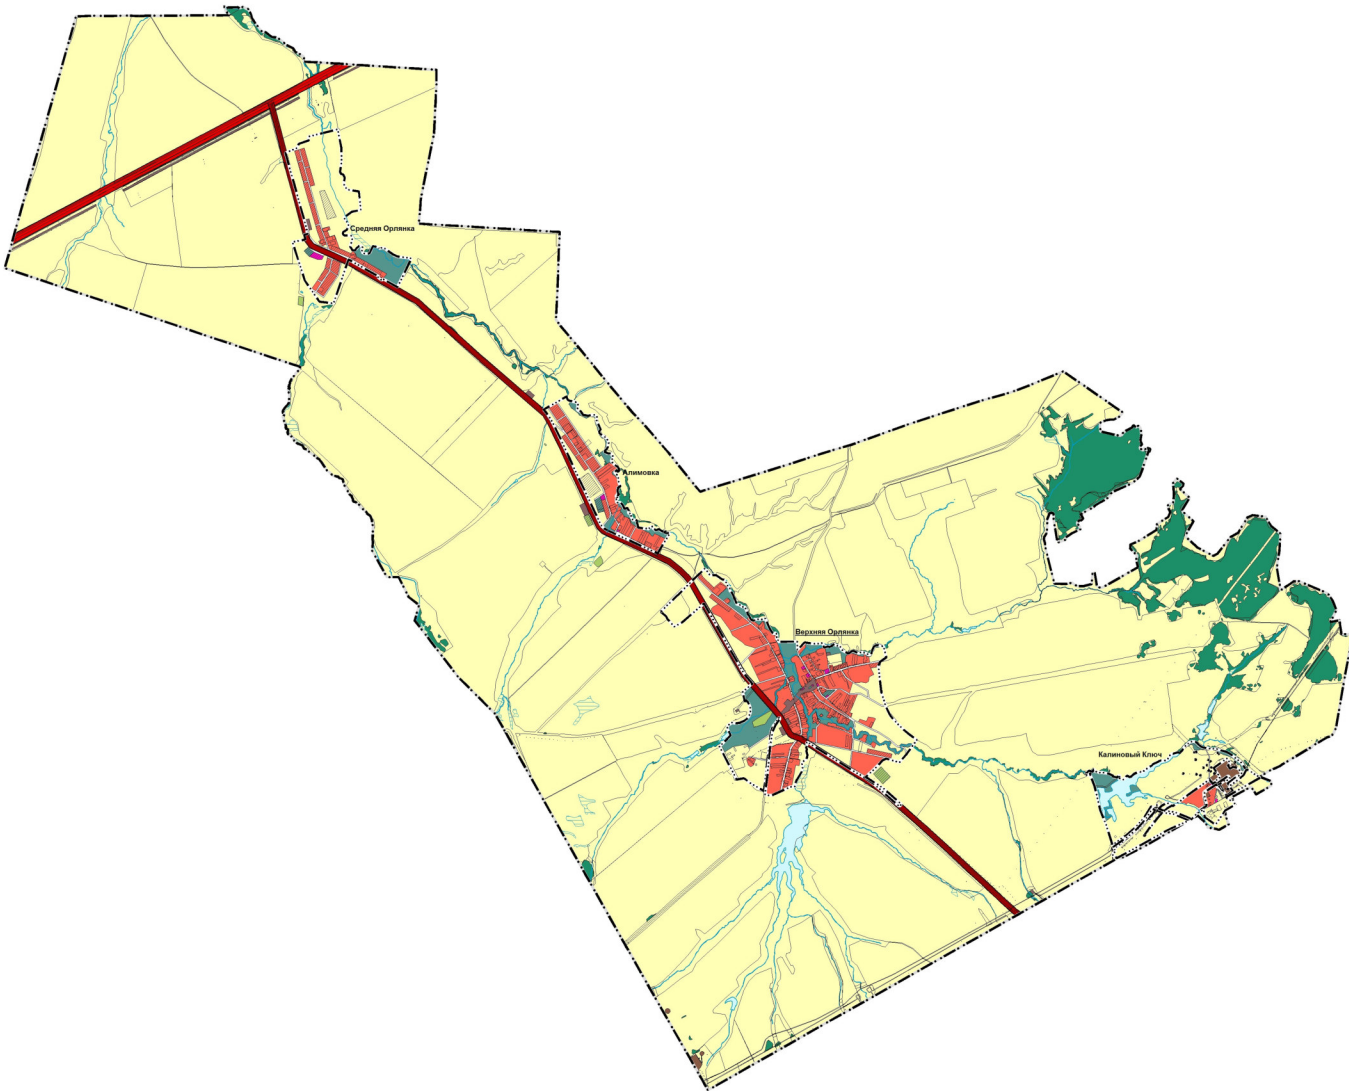

Карта границ населенных пунктов, входящих в состав сельского поселения Верхняя Орлянка муниципального района Сергиевский Самарской области

Условные обозначения:

250 0 250 500 750 1000
в 1 см 250 м